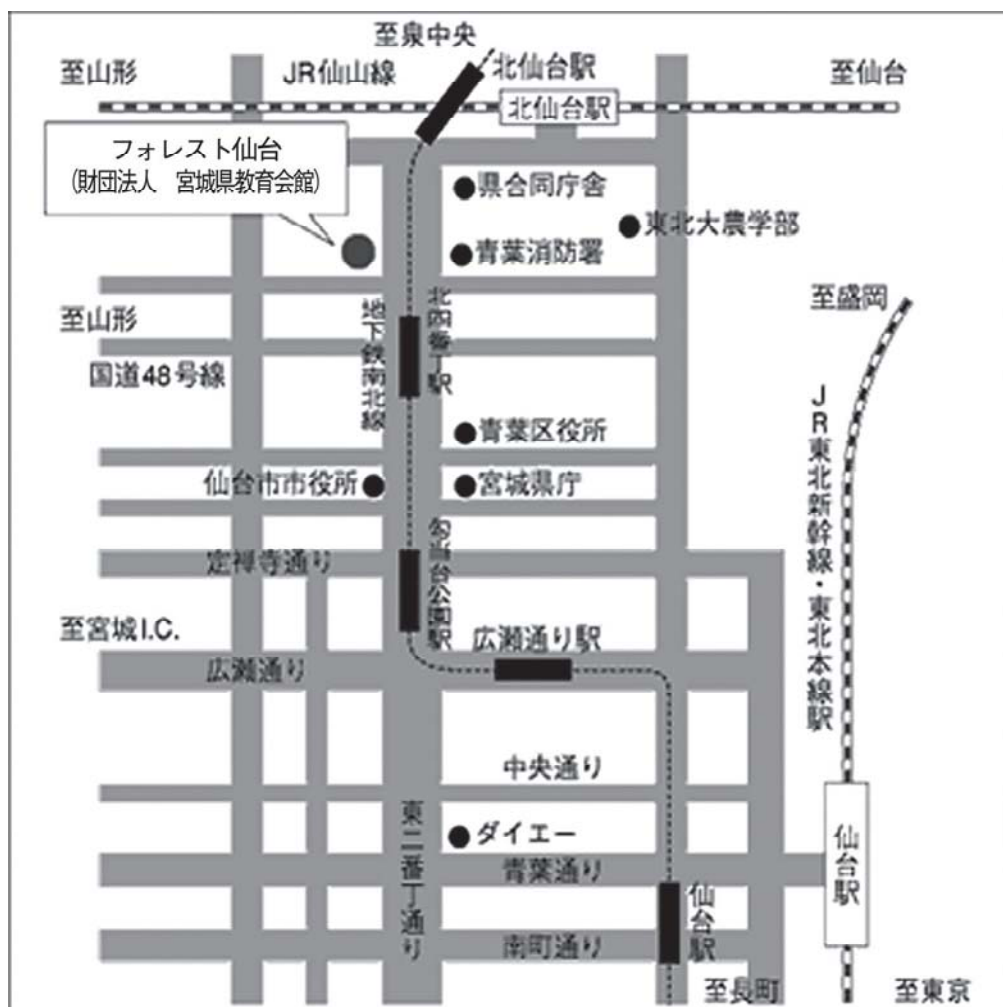

## 会場案内図

### 《交通のご案内》

- タクシーご利用の場合 JR 仙台駅より約 10 分
- 地下鉄ご利用の場合 地下鉄南北線北四番丁駅下車, 「北 2 出口」より徒歩約 7 分
- JR ご利用の場合 JR 仙山線「北仙台駅」下車, 徒歩約 10 分
- バスご利用の場合 JR 仙台駅周辺のバス停より北仙台方面行きに乗車し, 「堤通雨宮町」下車徒歩 2 分
- <仙台市営バスのりば 13 番, 14 番 (バスプール)>
- <宮城交通バスのりば 20 番, 21 番>

# フォレスト仙台 会場案内図